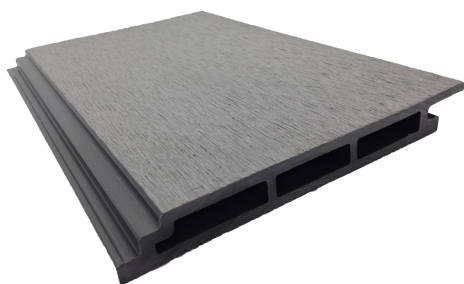

Composé d'une lame extrudée de 19mm  
d'épaisseur x 160,5mm de largeur x 3400mm  
de longueur, le **profil alvéolaire BARDEO**  
est conçu pour habiller tout type de façade.

Sans entretien spécifique, ne craignant ni la  
chaleur ni l'humidité, BARDEO est robuste, **résis-  
tant à la déformation et aux assauts du temps.**

## UNE PALETTE DE COLORIS POUR TOUTES LES AMBIANCES

CRAFT

BETON

BRUN

VULCANO

Proposé en  **finition brossée lisse avec chanfreins** , le bardage BARDEO se pose à joints vifs.

Disponible dans les 5 coloris, il propose la même esthétique contemporaine aux lignes épurées que les lames de terrasse et claustra LAMEO.

L'assemblage des lames de bardage BARDEO reprend le  **principe Easyclip pour une pose facile et discrète** .

Posé horizontalement ou verticalement, le bardage BARDEO enrichit les travaux d'isolation par l'extérieur.