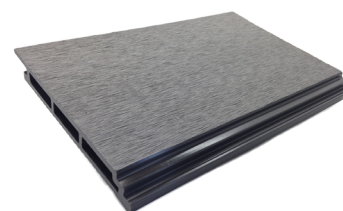

LAMEO, SPÉCIALISTE DE LA  
TERRASSE COMPOSITE, PRÉ-  
SENTE : LE BARDAGE POUR  
DES EXTÉRIEURS ECO-DESIGN

Bois Composite  
**Bardage**

LA LAME DE BARDAGE **BARDEO** AFFICHE LES  
QUALITÉS QUI ONT FAIT LA RÉPUTATION ET  
LE SUCCÈS DE LA LAME DE TERRASSE XTRA :  
**UN PROFIL EN BOIS COMPOSITE HAUTE DEN-  
SITÉ ET UNE FIXATION INVISIBLE EN SURFACE**  
SANS AUCUN POINT D'ATTACHE APPARENT.

LAMEO EST COMPOSÉ DE MATÉRIAUX  
**100% RECYCLÉS**

55% de farine de bois recyclé  
associé à du polymère recyclé (PE HD)

... ET 100 % RECYCLABLE !

BARDEO, dernier né de la famille LAMEO vient  
enrichir une offre qui se distingue par son carac-  
tère innovant, son design, sa durabilité et son  
éco-responsabilité.

Composé d'une lame extrudée de 19mm  
d'épaisseur x 160,5mm de largeur x 3400mm  
de longueur, le **profil alvéolaire BARDEO**  
est conçu pour habiller tout type de façade.

Sans entretien spécifique, ne craignant ni la  
chaleur ni l'humidité, BARDEO est robuste, **résis-  
tant à la déformation et aux assauts du temps.**

### COMPOSITION

55 % Farine de Bois recyclé - 30 % Polyéthylène haute densité  
15 % Adjuvants (antioxydant, antimicrobien, pigment...)

Densité . 1,4 g/cm<sup>3</sup>

Poids . 2,10 kg/mètre linéaire

Dimensions . 3400 mm x 160,5 mm x 19 mm